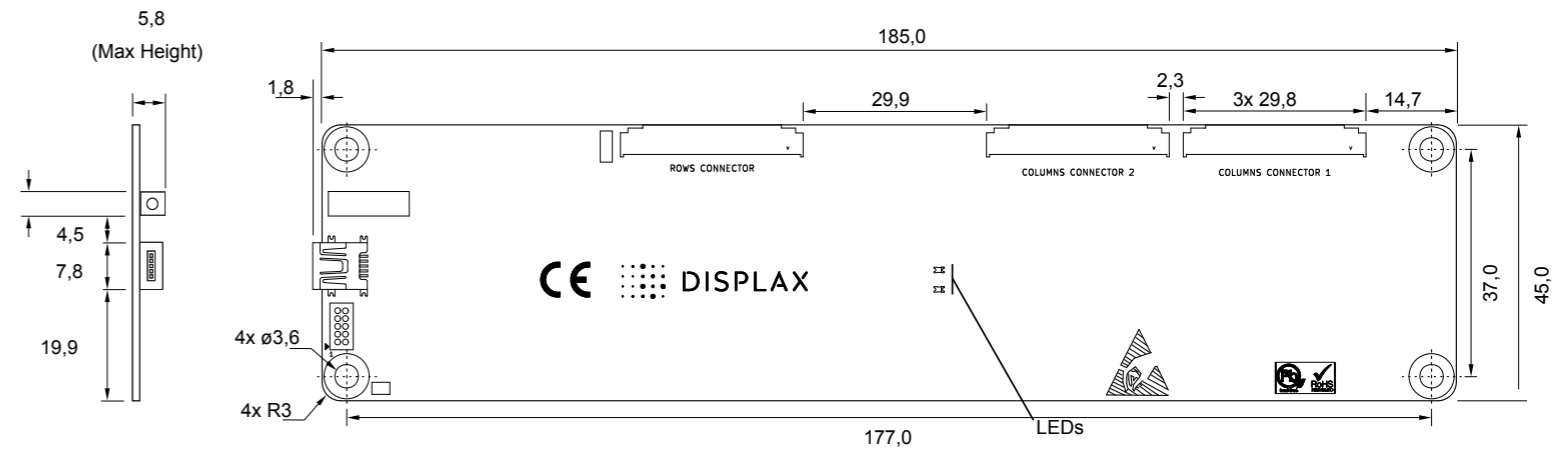

Aspect Ratio 16:9

Diagonal	W Active	H Active	W Cut	H Cut	B Top	B Left	B Right	B Bottom	T Offset	T Length
30	664	374	704	404	15	25	15	15	25	35
32	699	393	739	423	15	25	15	15	34	35
40	886	498	926	528	15	25	15	15	87	35
42	930	523	970	553	15	25	15	15	99	35
43	941	530	981	560	15	25	15	15	103	35
46	1019	573	1059	603	15	25	15	15	124	35
47	1040	585	1080	615	15	25	15	15	130	35
48	1063	598	1103	628	15	25	15	15	137	35
49	1074	604	1114	634	15	25	15	15	140	35
50	1107	623	1147	653	15	25	15	15	149	35
52	1150	648	1190	678	15	25	15	15	162	35
55	1210	681	1250	711	15	25	15	15	178	35
57	1252	704	1292	734	15	25	15	15	190	35
58	1284	722	1324	752	15	25	15	15	199	35
60	1328	747	1368	777	15	25	15	15	211	35
65	1429	804	1469	834	15	25	15	15	240	35
68	1505	847	1545	877	15	25	15	15	261	35
70	1550	872	1590	902	15	25	15	15	274	35
72	1594	897	1634	927	15	25	15	15	286	35
74	1638	922	1678	952	15	25	15	15	299	35
75	1651	929	1691	959	15	25	15	15	302	35
80	1771	997	1811	1027	15	25	15	15	336	35
82	1815	1021	1855	1051	15	25	15	15	348	35
84	1860	1046	1900	1076	15	25	15	15	361	35
85	1882	1059	1922	1089	15	25	15	15	367	35
90	1990	1121	2030	1151	15	25	15	15	398	35
98	2159	1215	2199	1245	15	25	15	15	445	35
100	2210	1245	2250	1275	15	25	15	15	460	35

SKIN DUALTOUCH

Values in mm
All information is $\pm 0,5\text{mm}$

Touch Controller dimensions

Screw diameter: M3 or M3.5

		A3		DISPLAX	
Material: SKIN - Polymer foil PCB - Fiberglass board Flex Cable - Polyester film		Date: 22/05/2018		Title: DISPLAX SKIN DUALTOUCH STANDARD DRAWINGS	
Projection: Third Angle Projection 		Drawn by: DISPLAX			
		Dimensions: Diagonal sizes in inches Other dimensions in millimeters		Document code MKT.257.22	Sheet 3 of 3