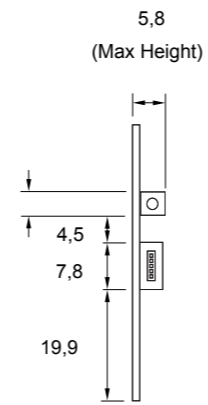

Aspect Ratio 16:9

Diagonal	W Active	H Active	W Cut	H Cut	B Top	B Left	B Right	B Bottom	T Offset	T Length
30	664	374	704	404	15	25	15	15	25	35
32	699	393	739	423	15	25	15	15	34	35
40	886	498	926	528	15	25	15	15	87	35
42	930	523	970	553	15	25	15	15	99	35
43	941	530	981	560	15	25	15	15	103	35
46	1019	573	1059	603	15	25	15	15	124	35
47	1040	585	1080	615	15	25	15	15	130	35
48	1063	598	1103	628	15	25	15	15	137	35
49	1074	604	1114	634	15	25	15	15	140	35
50	1107	623	1147	653	15	25	15	15	149	35
52	1150	648	1190	678	15	25	15	15	162	35
55	1210	681	1250	711	15	25	15	15	178	35
57	1252	704	1292	734	15	25	15	15	190	35
58	1284	722	1324	752	15	25	15	15	199	35
60	1328	747	1368	777	15	25	15	15	211	35
65	1429	804	1469	834	15	25	15	15	240	35
68	1505	847	1545	877	15	25	15	15	261	35
70	1550	872	1590	902	15	25	15	15	274	35
72	1594	897	1634	927	15	25	15	15	286	35
74	1638	922	1678	952	15	25	15	15	299	35
75	1651	929	1691	959	15	25	15	15	302	35
80	1771	997	1811	1027	15	25	15	15	336	35
82	1815	1021	1855	1051	15	25	15	15	348	35
84	1860	1046	1900	1076	15	25	15	15	361	35
85	1882	1059	1922	1089	15	25	15	15	367	35
90	1990	1121	2030	1151	15	25	15	15	398	35
98	2159	1215	2199	1245	15	25	15	15	445	35
100	2210	1245	2250	1275	15	25	15	15	460	35

SKIN DUALTOUCH

Values in mm
All information is $\pm 0,5\text{mm}$

Touch Controller dimensions

Screw diameter: M3 or M3.5

		A3		DISPLAX	
Material: SKIN - Polymer foil PCB - Fiberglass board Flex Cable - Polyester film		Date: 22/05/2018		Title: DISPLAX SKIN DUALTOUCH STANDARD DRAWINGS	
Projection: Third Angle Projection 		Drawn by: DISPLAX			
		Dimensions: Diagonal sizes in inches Other dimensions in millimeters		Document code MKT.257.22	Sheet 3 of 3