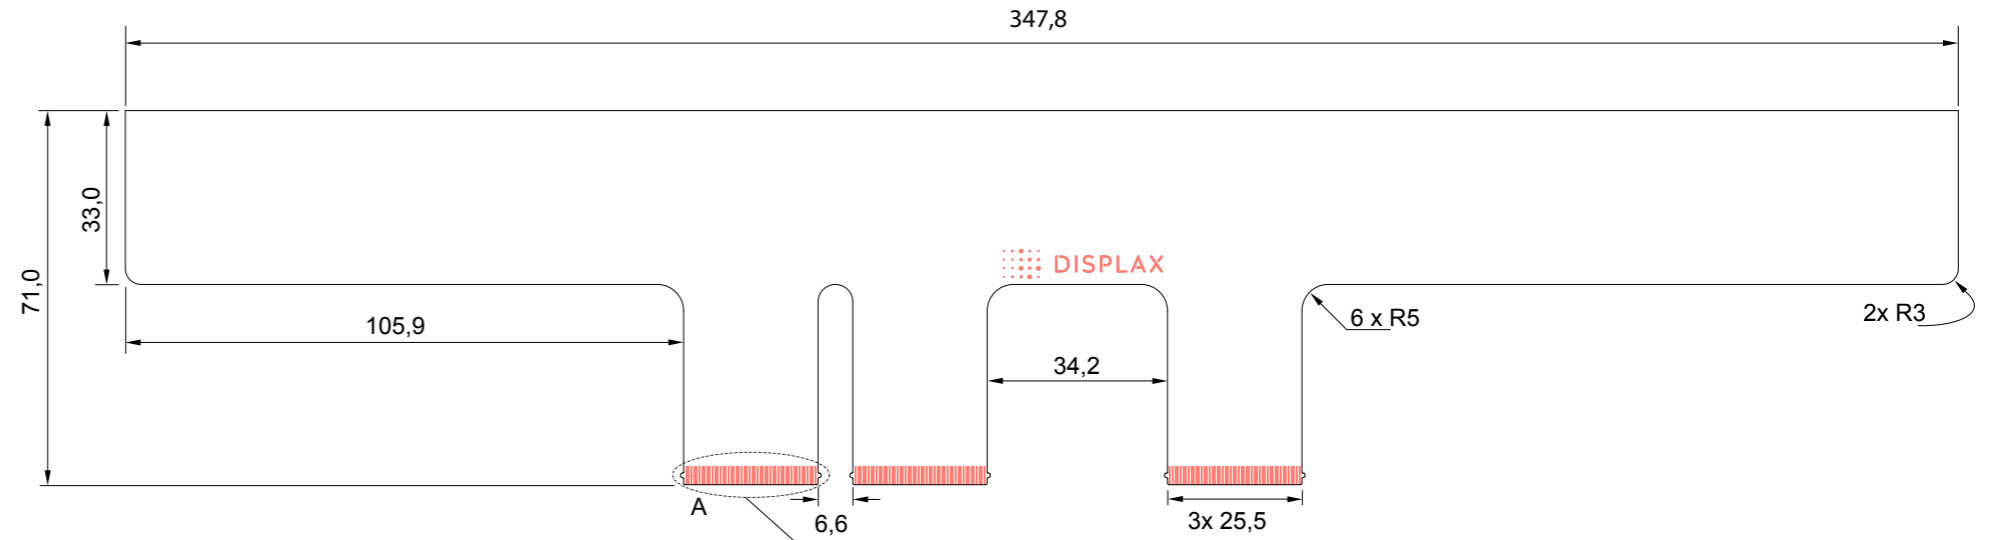

Aspect Ratio 16:9

Diagonal	W Active	H Active	W Cut	H Cut	B Top	B Left	B Right	B Bottom	T Offset	T Length
30	664	374	704	404	15	25	15	15	25	35
32	699	393	739	423	15	25	15	15	34	35
40	886	498	926	528	15	25	15	15	87	35
42	930	523	970	553	15	25	15	15	99	35
43	941	530	981	560	15	25	15	15	103	35
46	1019	573	1059	603	15	25	15	15	124	35
47	1040	585	1080	615	15	25	15	15	130	35
48	1063	598	1103	628	15	25	15	15	137	35
49	1074	604	1114	634	15	25	15	15	140	35
50	1107	623	1147	653	15	25	15	15	149	35
52	1150	648	1190	678	15	25	15	15	162	35
55	1210	681	1250	711	15	25	15	15	178	35
57	1252	704	1292	734	15	25	15	15	190	35
58	1284	722	1324	752	15	25	15	15	199	35
60	1328	747	1368	777	15	25	15	15	211	35
65	1429	804	1469	834	15	25	15	15	240	35
68	1505	847	1545	877	15	25	15	15	261	35
70	1550	872	1590	902	15	25	15	15	274	35
72	1594	897	1634	927	15	25	15	15	286	35
74	1638	922	1678	952	15	25	15	15	299	35
75	1651	929	1691	959	15	25	15	15	302	35
80	1771	997	1811	1027	15	25	15	15	336	35
82	1815	1021	1855	1051	15	25	15	15	348	35
84	1860	1046	1900	1076	15	25	15	15	361	35
85	1882	1059	1922	1089	15	25	15	15	367	35
90	1990	1121	2030	1151	15	25	15	15	398	35
98	2159	1215	2199	1245	15	25	15	15	445	35
100	2210	1245	2250	1275	15	25	15	15	460	35

SKIN DUALTOUCH

Values in mm
All information is $\pm 0,5\text{mm}$

Touch Controller dimensions

Screw diameter: M3 or M3.5

		A3		DISPLAX	
Material: SKIN - Polymer foil PCB - Fiberglass board Flex Cable - Polyester film		Date: 22/05/2018		Title: DISPLAX SKIN DUALTOUCH STANDARD DRAWINGS	
Projection: Third Angle Projection 		Drawn by: DISPLAX			
		Dimensions: Diagonal sizes in inches Other dimensions in millimeters		Document code MKT.257.22	Sheet 3 of 3