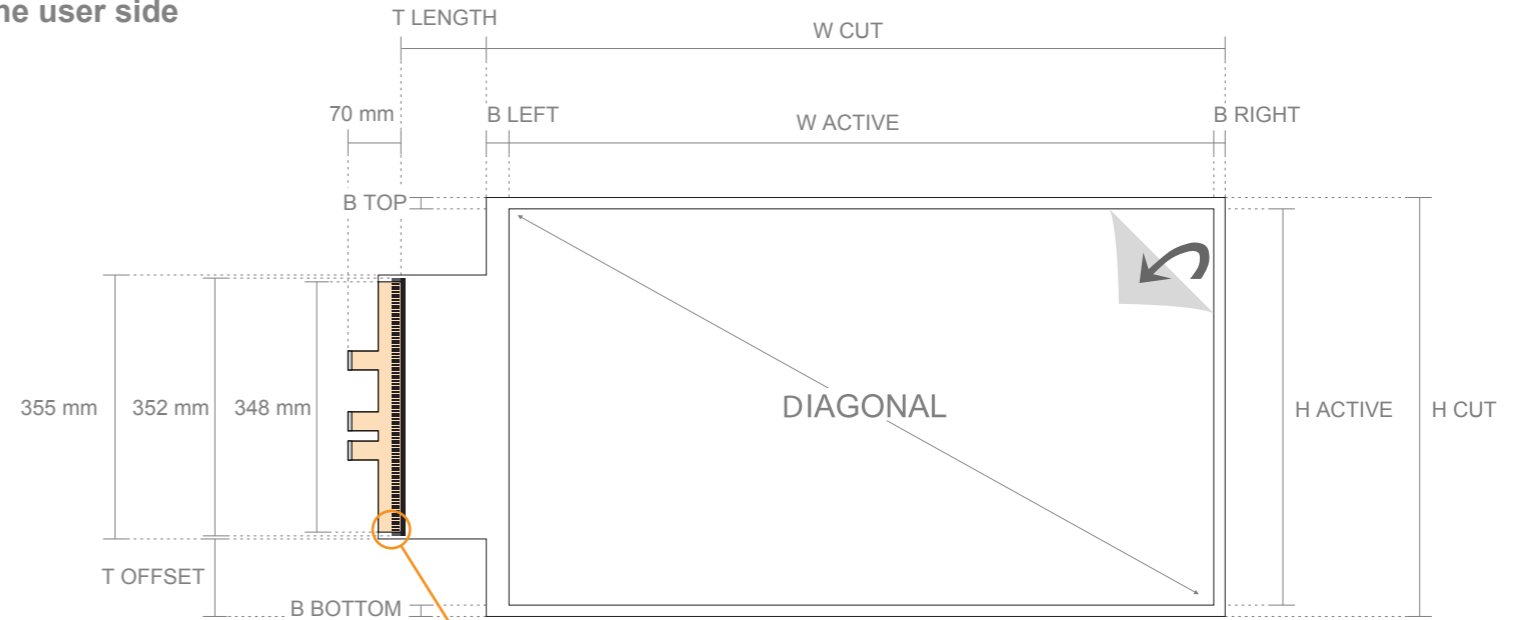

SKIN DUALTOUCH SIDE TAIL

View from the user side

Standard sizes (mm)
All information is ±1mm

Aspect Ratio 4:3

Diagonal	W Active	H Active	W Cut	H Cut	B Top	B Left	B Right	B Bottom	T Offset	T Length
30	612	459	652	489	15	25	15	15	67	35
40	800	600	840	630	15	25	15	15	138	35
50	1000	750	1040	780	15	25	15	15	213	35
60	1200	900	1240	930	15	25	15	15	288	35
67	1354	1015	1394	1045	15	25	15	15	345	35
80	1600	1200	1640	1230	15	25	15	15	438	35
84	1700	1275	1740	1305	15	25	15	15	475	35

Aspect Ratio 16:9

Diagonal	W Active	H Active	W Cut	H Cut	B Top	B Left	B Right	B Bottom	T Offset	T Length
30	664	374	704	404	15	25	15	15	25	35
32	699	393	739	423	15	25	15	15	34	35
40	886	498	926	528	15	25	15	15	87	35
42	930	523	970	553	15	25	15	15	99	35
43	941	530	981	560	15	25	15	15	103	35
46	1019	573	1059	603	15	25	15	15	124	35
47	1040	585	1080	615	15	25	15	15	130	35
48	1063	598	1103	628	15	25	15	15	137	35
49	1074	604	1114	634	15	25	15	15	140	35
50	1107	623	1147	653	15	25	15	15	149	35
52	1150	648	1190	678	15	25	15	15	162	35
55	1210	681	1250	711	15	25	15	15	178	35
57	1252	704	1292	734	15	25	15	15	190	35
58	1284	722	1324	752	15	25	15	15	199	35
60	1328	747	1368	777	15	25	15	15	211	35
65	1429	804	1469	834	15	25	15	15	240	35
68	1505	847	1545	877	15	25	15	15	261	35
70	1550	872	1590	902	15	25	15	15	274	35
72	1594	897	1634	927	15	25	15	15	286	35
74	1638	922	1678	952	15	25	15	15	299	35
75	1651	929	1691	959	15	25	15	15	302	35
80	1771	997	1811	1027	15	25	15	15	336	35
82	1815	1021	1855	1051	15	25	15	15	348	35
84	1860	1046	1900	1076	15	25	15	15	361	35
85	1882	1059	1922	1089	15	25	15	15	367	35
90	1990	1121	2030	1151	15	25	15	15	398	35
98	2159	1215	2199	1245	15	25	15	15	445	35
100	2210	1245	2250	1275	15	25	15	15	460	35