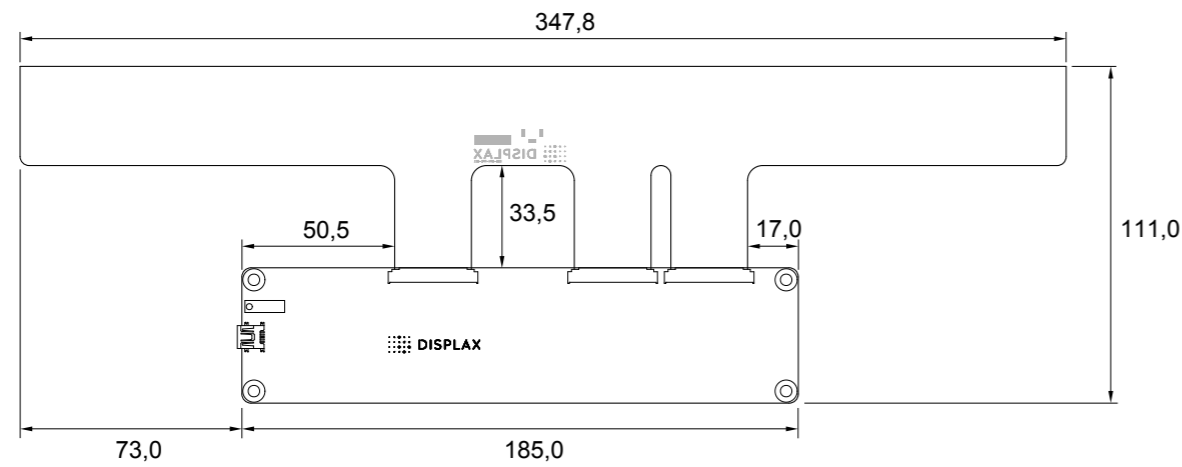

Aspect Ratio 16:9

Diagonal	W Active	H Active	W Cut	H Cut	B Top	B Left	B Right	B Bottom	T Offset	T Length
30	664	374	704	404	15	25	15	15	25	35
32	699	393	739	423	15	25	15	15	34	35
40	886	498	926	528	15	25	15	15	87	35
42	930	523	970	553	15	25	15	15	99	35
43	941	530	981	560	15	25	15	15	103	35
46	1019	573	1059	603	15	25	15	15	124	35
47	1040	585	1080	615	15	25	15	15	130	35
48	1063	598	1103	628	15	25	15	15	137	35
49	1074	604	1114	634	15	25	15	15	140	35
50	1107	623	1147	653	15	25	15	15	149	35
52	1150	648	1190	678	15	25	15	15	162	35
55	1210	681	1250	711	15	25	15	15	178	35
57	1252	704	1292	734	15	25	15	15	190	35
58	1284	722	1324	752	15	25	15	15	199	35
60	1328	747	1368	777	15	25	15	15	211	35
65	1429	804	1469	834	15	25	15	15	240	35
68	1505	847	1545	877	15	25	15	15	261	35
70	1550	872	1590	902	15	25	15	15	274	35
72	1594	897	1634	927	15	25	15	15	286	35
74	1638	922	1678	952	15	25	15	15	299	35
75	1651	929	1691	959	15	25	15	15	302	35
80	1771	997	1811	1027	15	25	15	15	336	35
82	1815	1021	1855	1051	15	25	15	15	348	35
84	1860	1046	1900	1076	15	25	15	15	361	35
85	1882	1059	1922	1089	15	25	15	15	367	35
90	1990	1121	2030	1151	15	25	15	15	398	35
98	2159	1215	2199	1245	15	25	15	15	445	35
100	2210	1245	2250	1275	15	25	15	15	460	35

SKIN DUALTOUCH

Values in mm
All information is $\pm 0,5\text{mm}$

Touch Controller dimensions

Screw diameter: M3 or M3.5

		A3		DISPLAX	
Material: SKIN - Polymer foil PCB - Fiberglass board Flex Cable - Polyester film		Date: 22/05/2018		Title: DISPLAX SKIN DUALTOUCH STANDARD DRAWINGS	
Projection: Third Angle Projection 		Drawn by: DISPLAX			
		Dimensions: Diagonal sizes in inches Other dimensions in millimeters		Document code MKT.257.22	Sheet 3 of 3