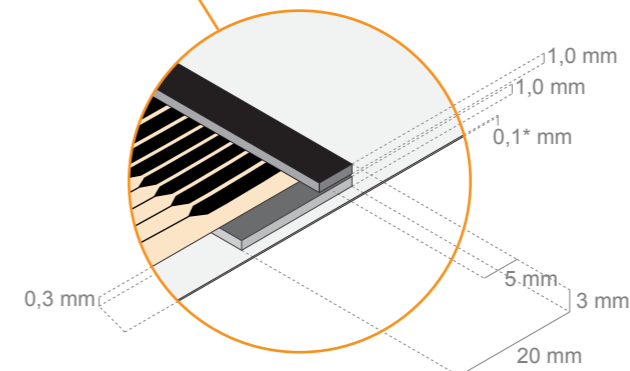

SKIN DUALTOUCH SIDE TAIL

View from the user side

Standard sizes (mm)
All information is ±1mm

Aspect Ratio 4:3

Diagonal	W Active	H Active	W Cut	H Cut	B Top	B Left	B Right	B Bottom	T Offset	T Length
30	612	459	652	489	15	25	15	15	67	35
40	800	600	840	630	15	25	15	15	138	35
50	1000	750	1040	780	15	25	15	15	213	35
60	1200	900	1240	930	15	25	15	15	288	35
67	1354	1015	1394	1045	15	25	15	15	345	35
80	1600	1200	1640	1230	15	25	15	15	438	35
84	1700	1275	1740	1305	15	25	15	15	475	35

Aspect Ratio 16:9

Diagonal	W Active	H Active	W Cut	H Cut	B Top	B Left	B Right	B Bottom	T Offset	T Length
30	664	374	704	404	15	25	15	15	25	35
32	699	393	739	423	15	25	15	15	34	35
40	886	498	926	528	15	25	15	15	87	35
42	930	523	970	553	15	25	15	15	99	35
43	941	530	981	560	15	25	15	15	103	35
46	1019	573	1059	603	15	25	15	15	124	35
47	1040	585	1080	615	15	25	15	15	130	35
48	1063	598	1103	628	15	25	15	15	137	35
49	1074	604	1114	634	15	25	15	15	140	35
50	1107	623	1147	653	15	25	15	15	149	35
52	1150	648	1190	678	15	25	15	15	162	35
55	1210	681	1250	711	15	25	15	15	178	35
57	1252	704	1292	734	15	25	15	15	190	35
58	1284	722	1324	752	15	25	15	15	199	35
60	1328	747	1368	777	15	25	15	15	211	35
65	1429	804	1469	834	15	25	15	15	240	35
68	1505	847	1545	877	15	25	15	15	261	35
70	1550	872	1590	902	15	25	15	15	274	35
72	1594	897	1634	927	15	25	15	15	286	35
74	1638	922	1678	952	15	25	15	15	299	35
75	1651	929	1691	959	15	25	15	15	302	35
80	1771	997	1811	1027	15	25	15	15	336	35
82	1815	1021	1855	1051	15	25	15	15	348	35
84	1860	1046	1900	1076	15	25	15	15	361	35
85	1882	1059	1922	1089	15	25	15	15	367	35
90	1990	1121	2030	1151	15	25	15	15	398	35
98	2159	1215	2199	1245	15	25	15	15	445	35
100	2210	1245	2250	1275	15	25	15	15	460	35