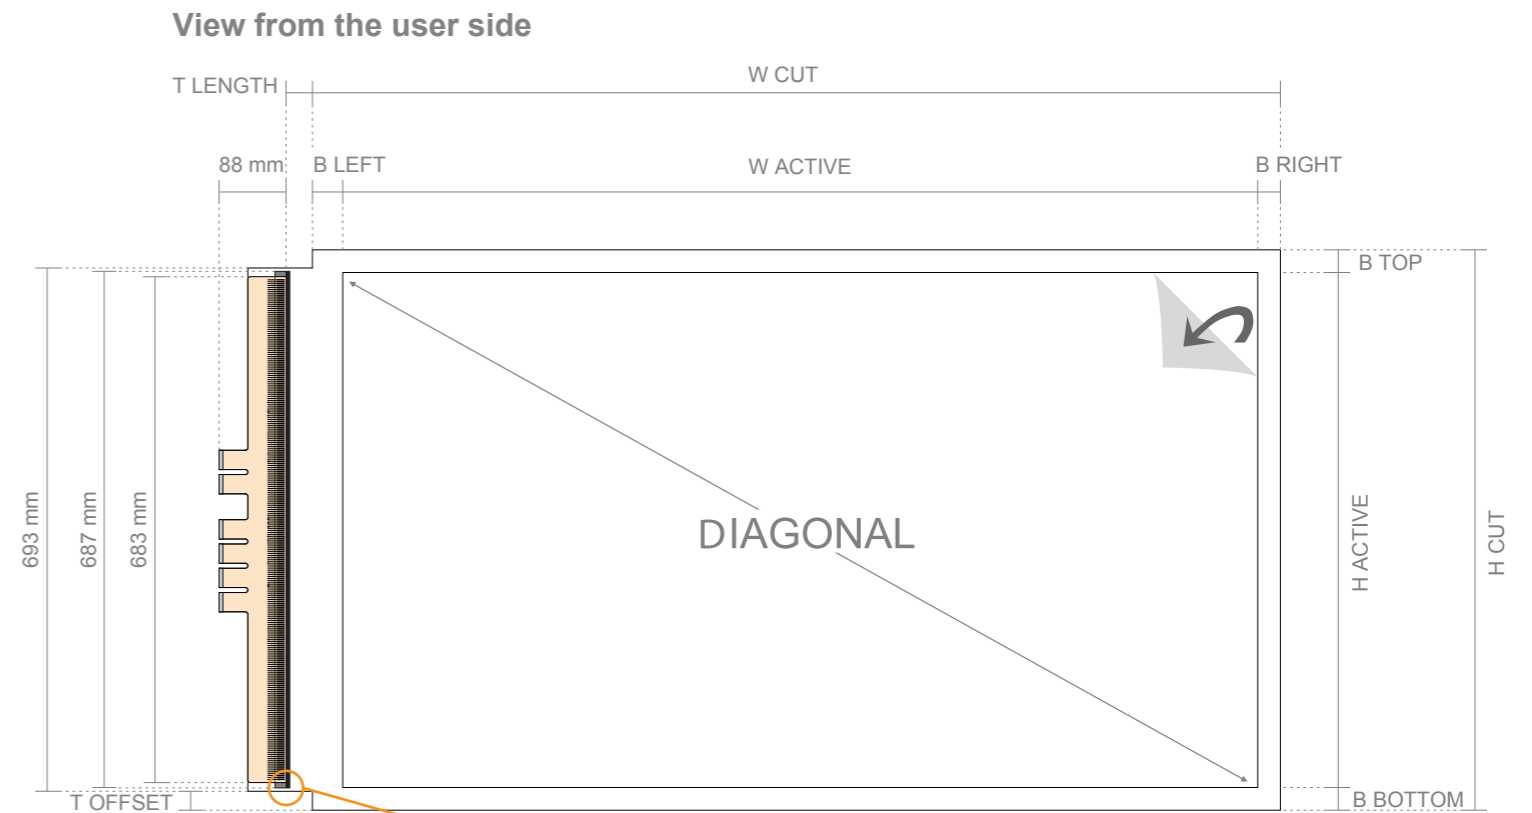

SKIN ULTRA SIDE TAIL SHORT CONNECTORS

Standard sizes (mm)
All information is ± 1 mm

Aspect Ratio 16:9

Diagonal	W Active	H Active	W Cut	H Cut	B Top	B Left	B Right	B Bottom	T Offset	T Length
55	1210	681	1280	741	30	40	30	30	25	35
57	1252	704	1322	764	30	40	30	30	36	35
58	1284	722	1354	782	30	40	30	30	45	35
60	1328	747	1398	807	30	40	30	30	58	35
65	1429	804	1499	864	30	40	30	30	86	35
68	1505	847	1575	907	30	40	30	30	108	35
70	1550	872	1620	932	30	40	30	30	120	35
72	1594	897	1664	957	30	40	30	30	133	35
74	1638	922	1708	982	30	40	30	30	145	35
75	1651	929	1721	989	30	40	30	30	149	35
80	1771	997	1841	1057	30	40	30	30	183	35
82	1815	1021	1885	1081	30	40	30	30	195	35
84	1860	1046	1930	1106	30	40	30	30	207	35
85	1882	1059	1952	1119	30	40	30	30	214	35
90	1990	1121	2060	1181	30	40	30	30	245	35
98	2159	1215	2229	1275	30	40	30	30	292	35
100	2210	1245	2280	1305	30	40	30	30	307	35

		A3					
Material: SKIN - Polymer foil PCB - Fiberglass board Flex Cable - Polyester film		Date: 28/03/2017		Title: DISPLAX SKIN ULTRA STANDARD DRAWINGS			
Projection: Third Angle Projection 		Drawn by: DISPLAX				Dimensions: Diagonal sizes in inches Other dimensions in millimeters	
				Document code MKT.224.16			
				Sheet 2 of 3