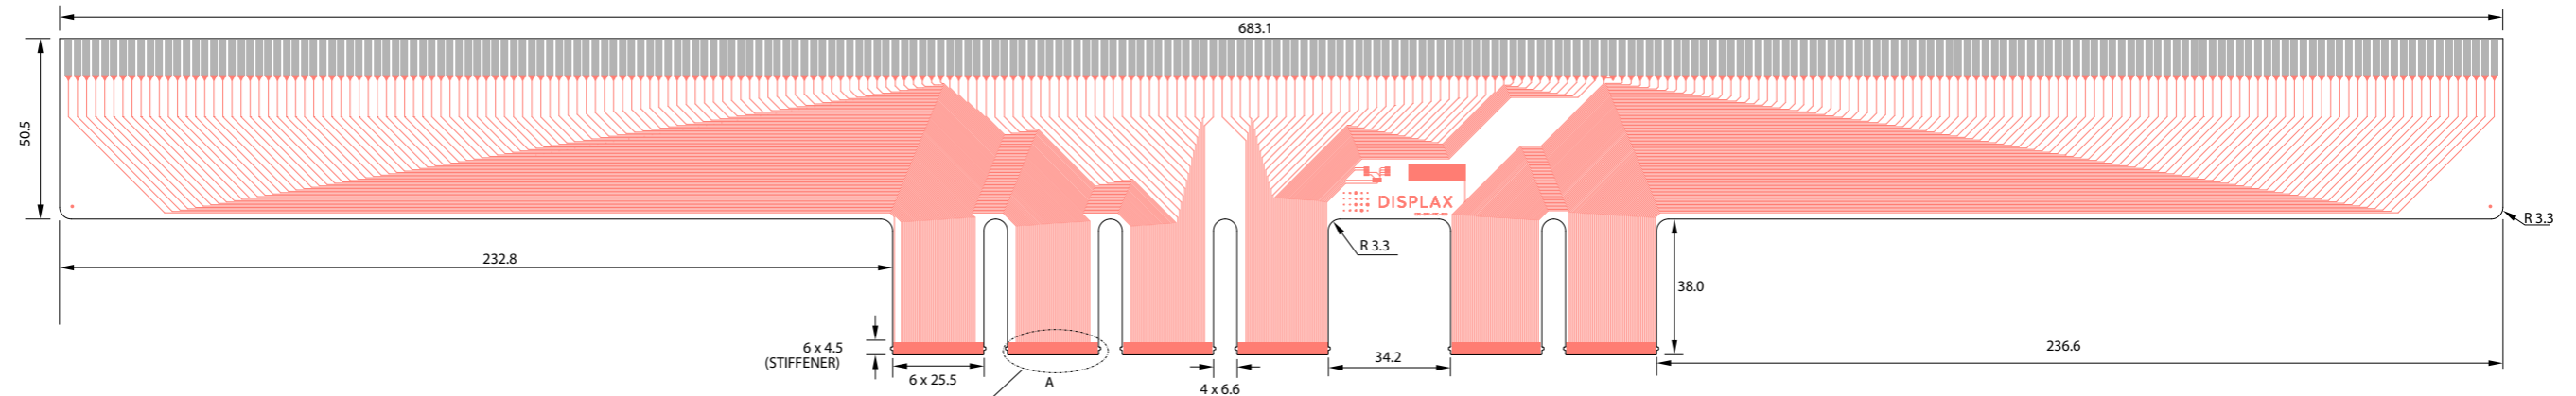

SKIN ULTRA SIDE TAIL SHORT CONNECTORS

Standard sizes (mm)
All information is ± 1 mm

Aspect Ratio 16:9

Diagonal	W Active	H Active	W Cut	H Cut	B Top	B Left	B Right	B Bottom	T Offset	T Length
55	1210	681	1280	741	30	40	30	30	25	35
57	1252	704	1322	764	30	40	30	30	36	35
58	1284	722	1354	782	30	40	30	30	45	35
60	1328	747	1398	807	30	40	30	30	58	35
65	1429	804	1499	864	30	40	30	30	86	35
68	1505	847	1575	907	30	40	30	30	108	35
70	1550	872	1620	932	30	40	30	30	120	35
72	1594	897	1664	957	30	40	30	30	133	35
74	1638	922	1708	982	30	40	30	30	145	35
75	1651	929	1721	989	30	40	30	30	149	35
80	1771	997	1841	1057	30	40	30	30	183	35
82	1815	1021	1885	1081	30	40	30	30	195	35
84	1860	1046	1930	1106	30	40	30	30	207	35
85	1882	1059	1952	1119	30	40	30	30	214	35
90	1990	1121	2060	1181	30	40	30	30	245	35
98	2159	1215	2229	1275	30	40	30	30	292	35
100	2210	1245	2280	1305	30	40	30	30	307	35

SKIN ULTRA

SHORT CONNECTORS

Values in mm
All information is $\pm 0,5$ mm

Touch Controller dimensions

Screw diameter: M3 or M3.5

		A3		
Material: SKIN - Polymer foil PCB - Fiberglass board Flex Cable - Polyester film		Date: 28/03/2017		
Projection: Third Angle Projection		Dimensions: Diagonal sizes in inches Other dimensions in millimeters		Document code MKT.224.16
				Sheet 3 of 3