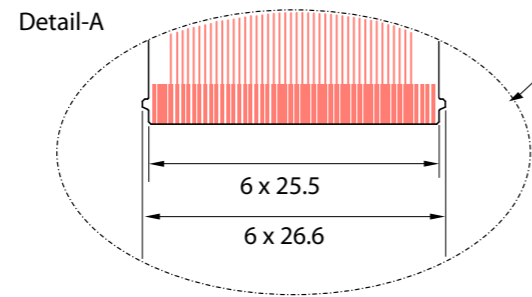

SKIN ULTRA SIDE TAIL SHORT CONNECTORS

Standard sizes (mm)
All information is ± 1 mm

Aspect Ratio 16:9

Diagonal	W Active	H Active	W Cut	H Cut	B Top	B Left	B Right	B Bottom	T Offset	T Length
55	1210	681	1280	741	30	40	30	30	25	35
57	1252	704	1322	764	30	40	30	30	36	35
58	1284	722	1354	782	30	40	30	30	45	35
60	1328	747	1398	807	30	40	30	30	58	35
65	1429	804	1499	864	30	40	30	30	86	35
68	1505	847	1575	907	30	40	30	30	108	35
70	1550	872	1620	932	30	40	30	30	120	35
72	1594	897	1664	957	30	40	30	30	133	35
74	1638	922	1708	982	30	40	30	30	145	35
75	1651	929	1721	989	30	40	30	30	149	35
80	1771	997	1841	1057	30	40	30	30	183	35
82	1815	1021	1885	1081	30	40	30	30	195	35
84	1860	1046	1930	1106	30	40	30	30	207	35
85	1882	1059	1952	1119	30	40	30	30	214	35
90	1990	1121	2060	1181	30	40	30	30	245	35
98	2159	1215	2229	1275	30	40	30	30	292	35
100	2210	1245	2280	1305	30	40	30	30	307	35

		A3			
Material: SKIN - Polymer foil PCB - Fiberglass board Flex Cable - Polyester film		Date: 28/03/2017		Title: DISPLAX SKIN ULTRA STANDARD DRAWINGS	
Projection: Third Angle Projection 		Drawn by: DISPLAX			
				Document code MKT.224.16	
				Sheet 2 of 3	

SKIN ULTRA

SHORT CONNECTORS

Values in mm
All information is $\pm 0,5$ mm

Touch Controller dimensions

Screw diameter: M3 or M3.5

		A3		
Material: SKIN - Polymer foil PCB - Fiberglass board Flex Cable - Polyester film		Date: 28/03/2017		
Projection: Third Angle Projection		Dimensions: Diagonal sizes in inches Other dimensions in millimeters		Document code MKT.224.16
				Sheet 3 of 3