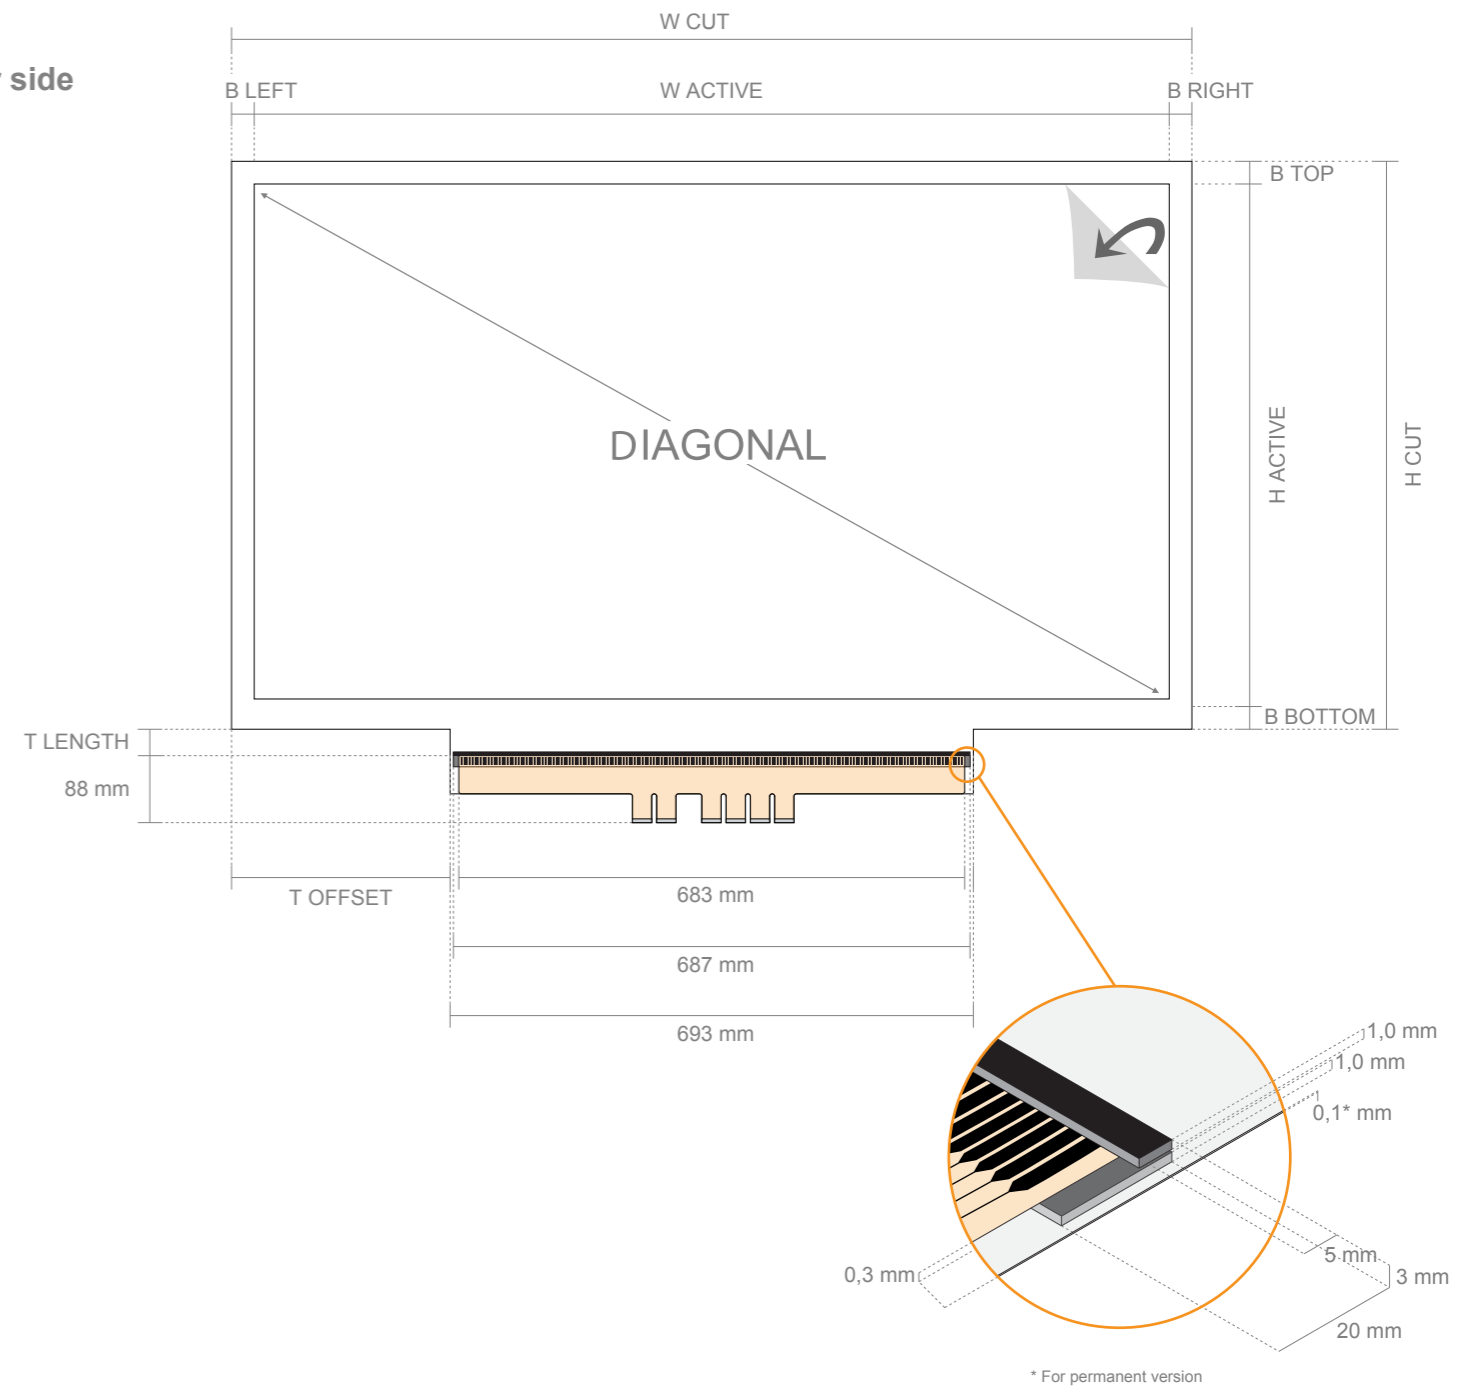

SKIN ULTRA BOTTOM TAIL SHORT CONNECTORS

View from the user side

Standard sizes (mm)
All information is ± 1 mm

Aspect Ratio 16:9

Diagonal	W Active	H Active	W Cut	H Cut	B Top	B Left	B Right	B Bottom	T Offset	T Length
30	664	374	704	424	20	20	20	30	6	35
32	699	393	739	443	20	20	20	30	24	35
40	886	498	926	548	20	20	20	30	117	35
42	930	523	970	573	20	20	20	30	139	35
43	941	530	981	580	20	20	20	30	145	35
46	1019	573	1059	623	20	20	20	30	184	35
47	1040	585	1080	635	20	20	20	30	194	35
48	1063	598	1103	648	20	20	20	30	206	35
49	1074	604	1114	654	20	20	20	30	211	35
50	1107	623	1147	673	20	20	20	30	228	35
52	1150	648	1190	698	20	20	20	30	249	35
55	1210	681	1250	736	20	20	20	35	279	35
57	1252	704	1292	759	20	20	20	35	300	35
58	1284	722	1324	777	20	20	20	35	316	35
60	1328	747	1368	802	20	20	20	35	338	35
65	1429	804	1469	864	20	20	20	40	389	35
68	1505	847	1545	907	20	20	20	40	427	35
70	1550	872	1590	932	20	20	20	40	449	35
72	1594	897	1634	957	20	20	20	40	471	35
74	1638	922	1678	982	20	20	20	40	493	35
75	1651	929	1691	989	20	20	20	40	500	35
80	1771	997	1811	1057	20	20	20	40	560	35
82	1815	1021	1855	1081	20	20	20	40	582	35
84	1860	1046	1900	1106	20	20	20	40	604	35
85	1882	1059	1922	1119	20	20	20	40	615	35
90	1990	1121	2030	1181	20	20	20	40	669	35
98	2159	1215	2199	1275	20	20	20	40	754	35
100	2210	1245	2250	1305	20	20	20	40	779	35
105	2325	1308	2365	1368	20	20	20	40	837	35

SKIN ULTRA

SHORT CONNECTORS

Values in mm
All information is $\pm 0,5$ mm

Touch Controller dimensions

Screw diameter: M3 or M3.5

		A3		
Material: SKIN - Polymer foil PCB - Fiberglass board Flex Cable - Polyester film		Date: 28/03/2017		
Projection: Third Angle Projection		Dimensions: Diagonal sizes in inches Other dimensions in millimeters		Document code MKT.224.16
				Sheet 3 of 3