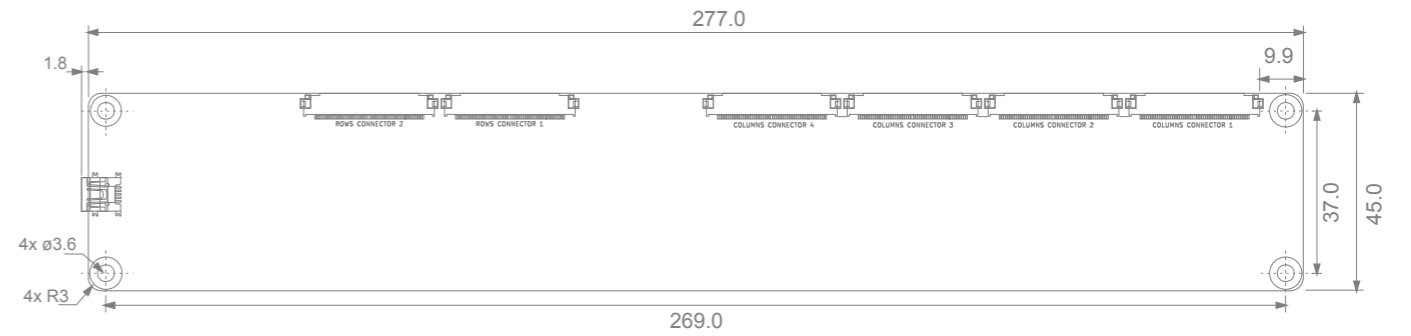

SKIN ULTRA SIDE TAIL SHORT CONNECTORS

Standard sizes (mm)
All information is ± 1 mm

Aspect Ratio 16:9

Diagonal	W Active	H Active	W Cut	H Cut	B Top	B Left	B Right	B Bottom	T Offset	T Length
55	1210	681	1280	741	30	40	30	30	25	35
57	1252	704	1322	764	30	40	30	30	36	35
58	1284	722	1354	782	30	40	30	30	45	35
60	1328	747	1398	807	30	40	30	30	58	35
65	1429	804	1499	864	30	40	30	30	86	35
68	1505	847	1575	907	30	40	30	30	108	35
70	1550	872	1620	932	30	40	30	30	120	35
72	1594	897	1664	957	30	40	30	30	133	35
74	1638	922	1708	982	30	40	30	30	145	35
75	1651	929	1721	989	30	40	30	30	149	35
80	1771	997	1841	1057	30	40	30	30	183	35
82	1815	1021	1885	1081	30	40	30	30	195	35
84	1860	1046	1930	1106	30	40	30	30	207	35
85	1882	1059	1952	1119	30	40	30	30	214	35
90	1990	1121	2060	1181	30	40	30	30	245	35
98	2159	1215	2229	1275	30	40	30	30	292	35
100	2210	1245	2280	1305	30	40	30	30	307	35

SKIN ULTRA

SHORT CONNECTORS

Values in mm
All information is $\pm 0,5$ mm

Touch Controller dimensions

Screw diameter: M3 or M3.5

		A3		
Material: SKIN - Polymer foil PCB - Fiberglass board Flex Cable - Polyester film		Date: 28/03/2017		
Projection: Third Angle Projection		Dimensions: Diagonal sizes in inches Other dimensions in millimeters		Document code MKT.224.16
				Sheet 3 of 3