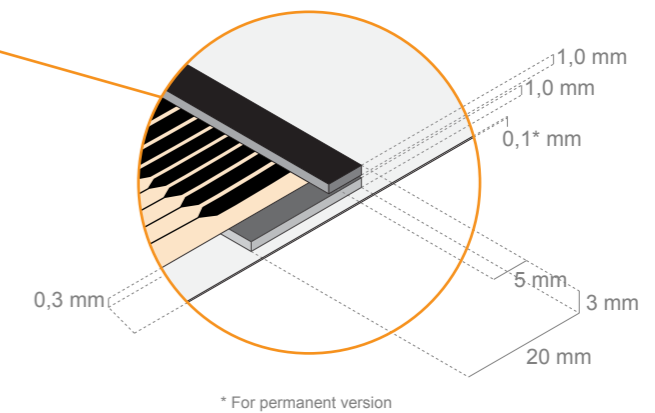

SKIN ULTRA SIDE TAIL SHORT CONNECTORS

Standard sizes (mm)
All information is ± 1 mm

Aspect Ratio 16:9

Diagonal	W Active	H Active	W Cut	H Cut	B Top	B Left	B Right	B Bottom	T Offset	T Length
55	1210	681	1280	741	30	40	30	30	25	35
57	1252	704	1322	764	30	40	30	30	36	35
58	1284	722	1354	782	30	40	30	30	45	35
60	1328	747	1398	807	30	40	30	30	58	35
65	1429	804	1499	864	30	40	30	30	86	35
68	1505	847	1575	907	30	40	30	30	108	35
70	1550	872	1620	932	30	40	30	30	120	35
72	1594	897	1664	957	30	40	30	30	133	35
74	1638	922	1708	982	30	40	30	30	145	35
75	1651	929	1721	989	30	40	30	30	149	35
80	1771	997	1841	1057	30	40	30	30	183	35
82	1815	1021	1885	1081	30	40	30	30	195	35
84	1860	1046	1930	1106	30	40	30	30	207	35
85	1882	1059	1952	1119	30	40	30	30	214	35
90	1990	1121	2060	1181	30	40	30	30	245	35
98	2159	1215	2229	1275	30	40	30	30	292	35
100	2210	1245	2280	1305	30	40	30	30	307	35

		A3					
Material: SKIN - Polymer foil PCB - Fiberglass board Flex Cable - Polyester film		Date: 28/03/2017		Title: DISPLAX SKIN ULTRA STANDARD DRAWINGS			
Projection: Third Angle Projection 		Drawn by: DISPLAX				Dimensions: Diagonal sizes in inches Other dimensions in millimeters	
				Document code MKT.224.16			
				Sheet 2 of 3